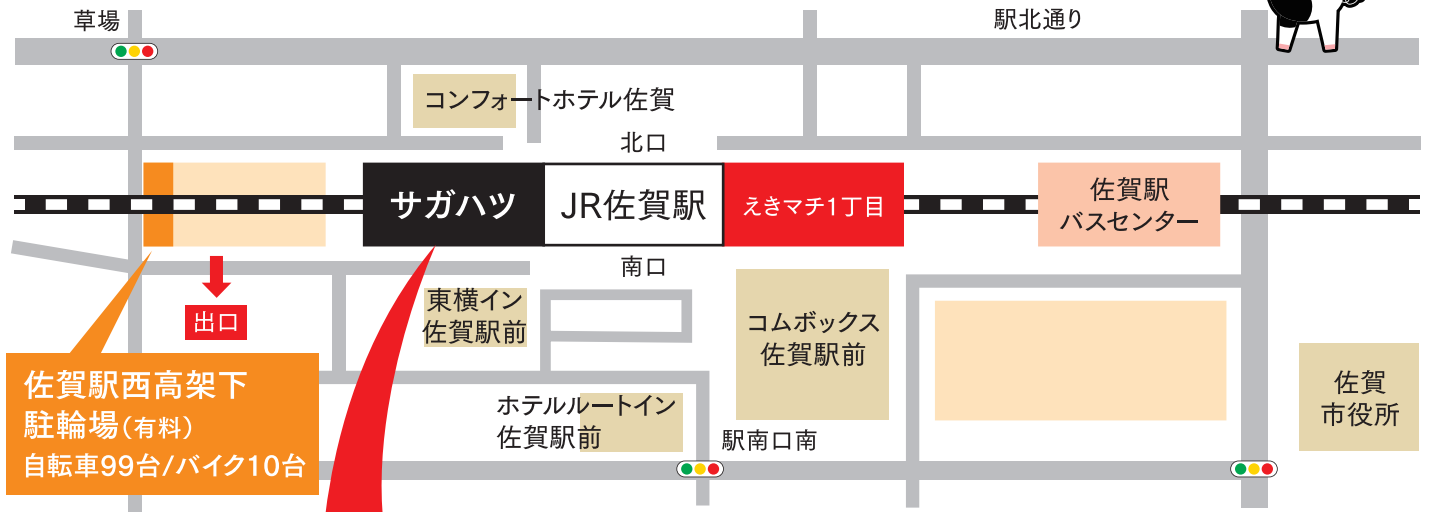

牛乳マルシェ会場案内図

サガハツスクエアスペース

サガハツ 佐賀市駅前中央1丁目11番20号

会場へのアクセスが混雑することが予想されます。
公共交通機関をご利用いただくことで、スムーズに会場にお越しいただけます。

[出店者]

大富牧場

塚島ファーム

松本アイス工房