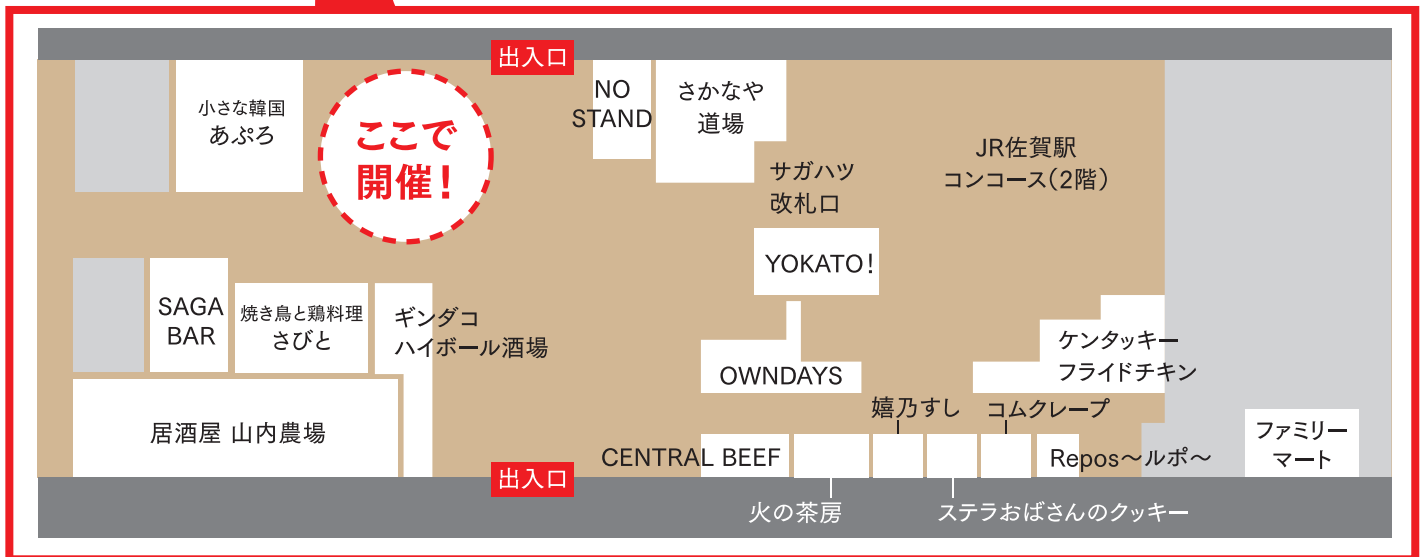

牛乳マルシェ会場案内図

サガハツスクエアスペース

サガハツ 佐賀市駅前中央1丁目11番20号

会場へのアクセスが混雑することが予想されます。
公共交通機関をご利用いただくことで、スムーズに会場にお越しいただけます。

[出店者]

大富牧場

塚島ファーム

松本アイス工房