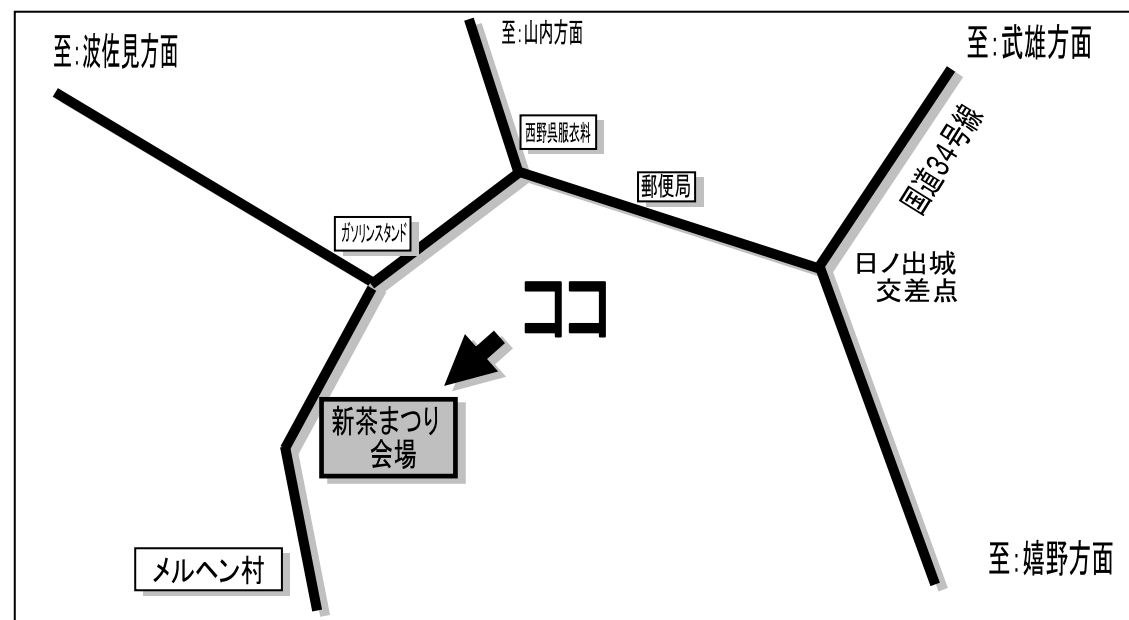

新茶まつり

最高級の薫りと深緑の色をお楽しみください

直送新茶を試飲 & 即売!

新茶 600円~1,000円/100g

粉茶と白折茶 1,500円~2,000円/500g

※粉茶・白折茶は、当日在庫に限りがあります。売り切れの場合は、後日に配送いたしますのでご了承ください。

場所・日時: **武雄地区製茶工場**

5月26日(金) 9時~17時

5月27日(土) 9時~17時

お問い合わせ: 0954-23-6131 (JA川登支所)
: 0954-28-2836 (武雄製茶工場)

採りたて! 地元のお野菜

- 玉ねぎ、らっきよ
- 手づくり刺身こんにやく
- 梅、しそ 等、季節のお野菜
- サチ屋のだし巻き卵、春巻

同時出店

- 島原の前田鍛冶屋
- 揚げたてアツアツの浜蒲鉾
- めがねのヨネザワ、JA農機具・自動車ほか

贈り物にも。
全国発送します!